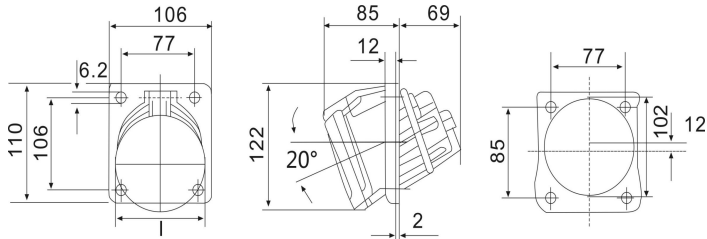

IP44 暗装斜插座 尺寸图

型号：ST1463 (16A 3P)

型号：ST1467 (16A 4P)

型号：ST1473 (16A 5P)

型号：ST1492 (32A 3P)

型号：ST1496 (32A 4P)

型号：ST1500 (32A 5P)

型号: ST1147 (63A 3P)

型号: ST1151 (63A 4P)

型号: ST1155 (63A 5P)