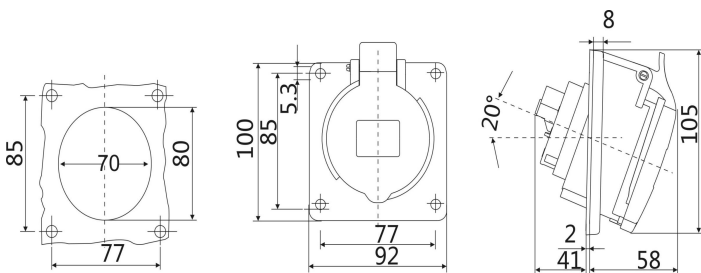

IP44 暗装斜插座 尺寸图

型号：ST1463 (16A 3P)

型号：ST1467 (16A 4P)

型号：ST1473 (16A 5P)

型号：ST1492 (32A 3P)

型号：ST1496 (32A 4P)

型号：ST1500 (32A 5P)

型号: ST1147 (63A 3P)

型号: ST1151 (63A 4P)

型号: ST1155 (63A 5P)