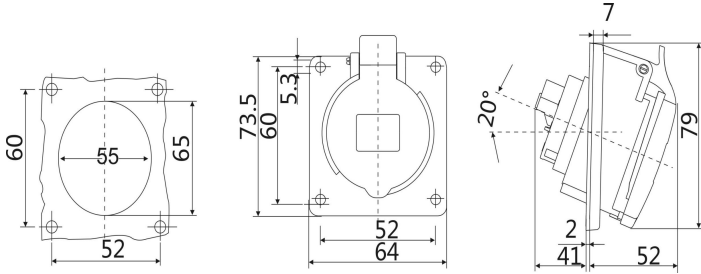

IP44 暗装斜插座 尺寸图

型号：ST1463 (16A 3P)

型号：ST1467 (16A 4P)

型号：ST1473 (16A 5P)

型号：ST1492 (32A 3P)

型号：ST1496 (32A 4P)

型号：ST1500 (32A 5P)

型号: ST1147 (63A 3P)

型号: ST1151 (63A 4P)

型号: ST1155 (63A 5P)