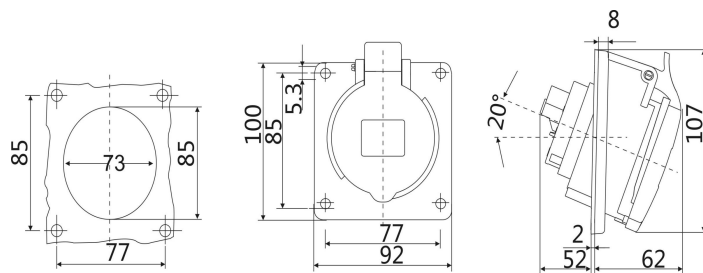

IP44 暗装斜插座 尺寸图

型号：ST1463 (16A 3P)

型号：ST1467 (16A 4P)

型号：ST1473 (16A 5P)

型号：ST1492 (32A 3P)

型号：ST1496 (32A 4P)

型号：ST1500 (32A 5P)

型号: ST1147 (63A 3P)

型号: ST1151 (63A 4P)

型号: ST1155 (63A 5P)