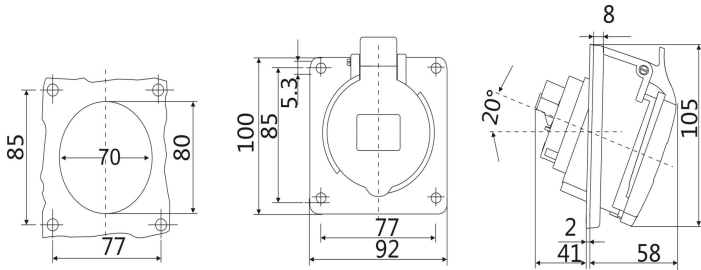

IP44 暗装斜插座 尺寸图

型号：ST1463 (16A 3P)

型号：ST1467 (16A 4P)

型号：ST1473 (16A 5P)

型号：ST1492 (32A 3P)

型号：ST1496 (32A 4P)

型号：ST1500 (32A 5P)

型号: ST1147 (63A 3P)

型号: ST1151 (63A 4P)

型号: ST1155 (63A 5P)