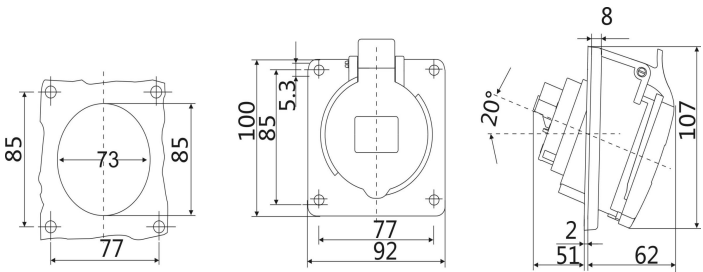

IP44 暗装斜插座 尺寸图

型号：ST1463 (16A 3P)

型号：ST1467 (16A 4P)

型号：ST1473 (16A 5P)

型号：ST1492 (32A 3P)

型号：ST1496 (32A 4P)

型号：ST1500 (32A 5P)

型号: ST1147 (63A 3P)

型号: ST1151 (63A 4P)

型号: ST1155 (63A 5P)