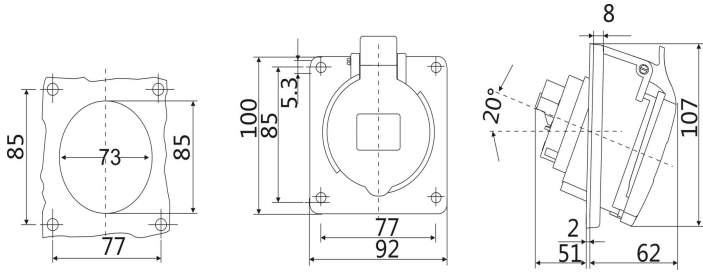

IP44 暗装斜插座 尺寸图

型号：ST1463 (16A 3P)

型号：ST1467 (16A 4P)

型号：ST1473 (16A 5P)

型号：ST1492 (32A 3P)

型号：ST1496 (32A 4P)

型号：ST1500 (32A 5P)

型号: ST1147 (63A 3P)

型号: ST1151 (63A 4P)

型号: ST1155 (63A 5P)