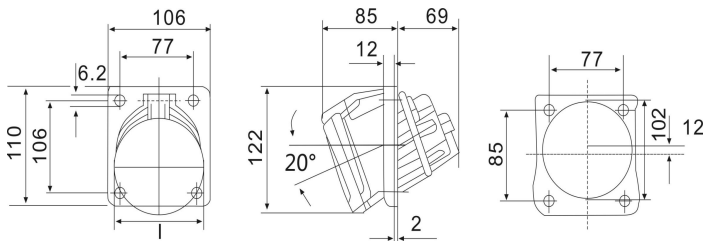

IP44 暗装斜插座 尺寸图

型号：ST1463 (16A 3P)

型号：ST1467 (16A 4P)

型号：ST1473 (16A 5P)

型号：ST1492 (32A 3P)

型号：ST1496 (32A 4P)

型号：ST1500 (32A 5P)

型号: ST1147 (63A 3P)

型号: ST1151 (63A 4P)

型号: ST1155 (63A 5P)