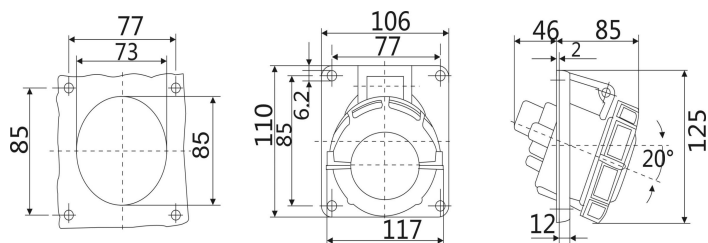

IP67 暗装斜插座 尺寸图

型号：ST1475 (16A 3P)

型号：ST1479 (16A 4P)

型号：ST1485 (16A 5P)

型号：ST1502 (32A 3P)

型号：ST1506 (32A 4P)

型号：ST1551 (32A 5P)

型号: ST2180 (63A 3P)

型号: ST205 (63A 4P)

型号: ST209 (63A 5P)

型号：ST3575（125A 3P）

型号：ST212（125A 4P）

型号：ST216（125A 5P）