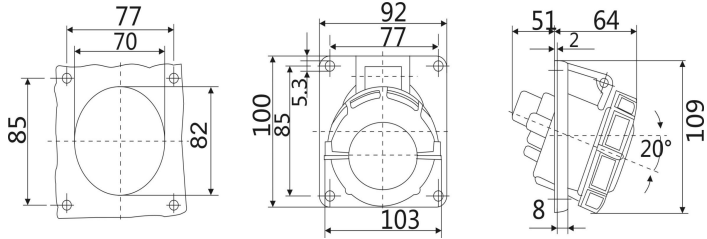

IP67 暗装斜插座 尺寸图

型号：ST1475 (16A 3P)

型号：ST1479 (16A 4P)

型号：ST1485 (16A 5P)

型号：ST1502 (32A 3P)

型号：ST1506 (32A 4P)

型号：ST1551 (32A 5P)

型号: ST2180 (63A 3P)

型号: ST205 (63A 4P)

型号: ST209 (63A 5P)

型号：ST3575（125A 3P）

型号：ST212（125A 4P）

型号：ST216（125A 5P）