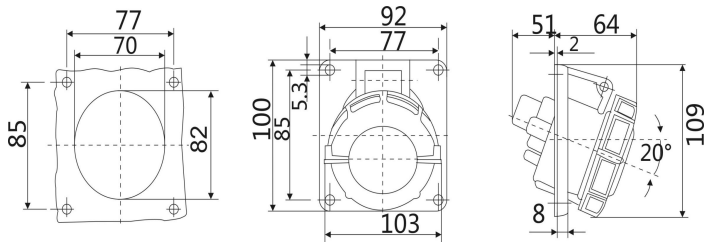

IP67 暗装斜插座 尺寸图

型号：ST1475 (16A 3P)

型号：ST1479 (16A 4P)

型号：ST1485 (16A 5P)

型号：ST1502 (32A 3P)

型号：ST1506 (32A 4P)

型号：ST1551 (32A 5P)

型号: ST2180 (63A 3P)

型号: ST205 (63A 4P)

型号: ST209 (63A 5P)

型号：ST3575（125A 3P）

型号：ST212（125A 4P）

型号：ST216（125A 5P）