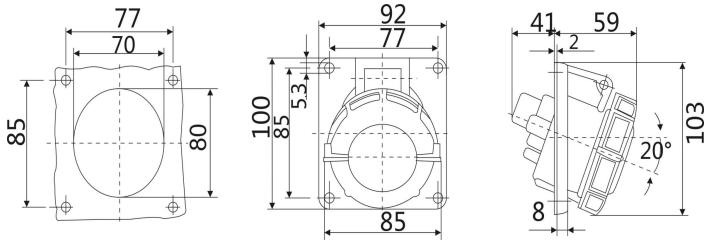

IP67 暗装斜插座 尺寸图

型号：ST1475 (16A 3P)

型号：ST1479 (16A 4P)

型号：ST1485 (16A 5P)

型号：ST1502 (32A 3P)

型号：ST1506 (32A 4P)

型号：ST1551 (32A 5P)

型号: ST2180 (63A 3P)

型号: ST205 (63A 4P)

型号: ST209 (63A 5P)

型号：ST3575（125A 3P）

型号：ST212（125A 4P）

型号：ST216（125A 5P）