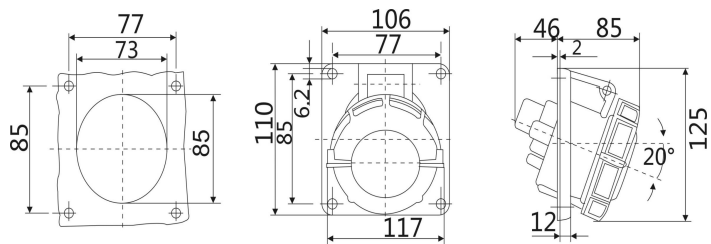

IP67 暗装斜插座 尺寸图

型号：ST1475 (16A 3P)

型号：ST1479 (16A 4P)

型号：ST1485 (16A 5P)

型号：ST1502 (32A 3P)

型号：ST1506 (32A 4P)

型号：ST1551 (32A 5P)

型号: ST2180 (63A 3P)

型号: ST205 (63A 4P)

型号: ST209 (63A 5P)

型号：ST3575（125A 3P）

型号：ST212（125A 4P）

型号：ST216（125A 5P）