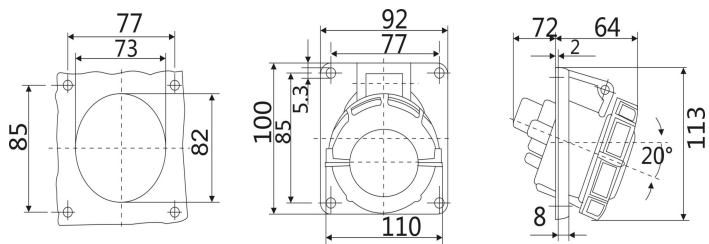

IP67 暗装斜插座 尺寸图

型号：ST1475 (16A 3P)

型号：ST1479 (16A 4P)

型号：ST1485 (16A 5P)

型号：ST1502 (32A 3P)

型号：ST1506 (32A 4P)

型号：ST1551 (32A 5P)

型号: ST2180 (63A 3P)

型号: ST205 (63A 4P)

型号: ST209 (63A 5P)

型号：ST3575（125A 3P）

型号：ST212（125A 4P）

型号：ST216（125A 5P）