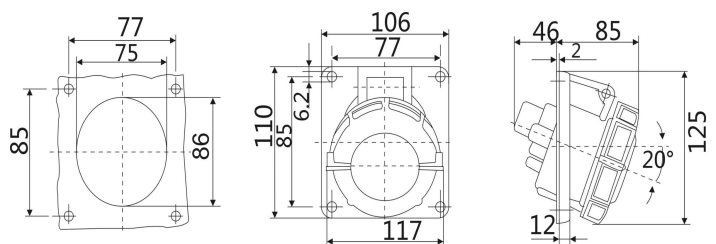

IP67 暗装斜插座 尺寸图

型号：ST1475 (16A 3P)

型号：ST1479 (16A 4P)

型号：ST1485 (16A 5P)

型号：ST1502 (32A 3P)

型号：ST1506 (32A 4P)

型号：ST1551 (32A 5P)

型号: ST2180 (63A 3P)

型号: ST205 (63A 4P)

型号: ST209 (63A 5P)

型号：ST3575（125A 3P）

型号：ST212（125A 4P）

型号：ST216（125A 5P）