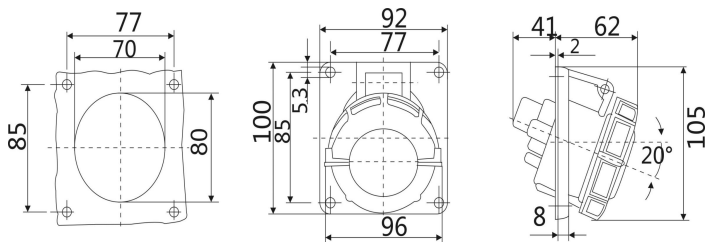

IP67 暗装斜插座 尺寸图

型号：ST1475 (16A 3P)

型号：ST1479 (16A 4P)

型号：ST1485 (16A 5P)

型号：ST1502 (32A 3P)

型号：ST1506 (32A 4P)

型号：ST1551 (32A 5P)

型号: ST2180 (63A 3P)

型号: ST205 (63A 4P)

型号: ST209 (63A 5P)

型号：ST3575（125A 3P）

型号：ST212（125A 4P）

型号：ST216（125A 5P）