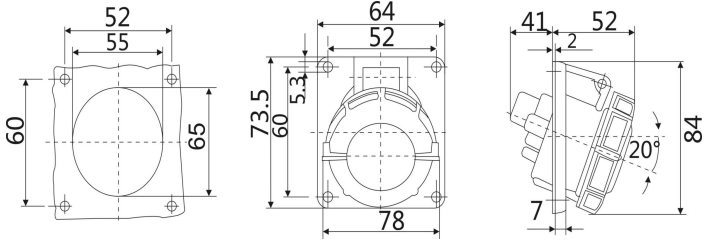

IP67 暗装斜插座 尺寸图

型号：ST1475 (16A 3P)

型号：ST1479 (16A 4P)

型号：ST1485 (16A 5P)

型号：ST1502 (32A 3P)

型号：ST1506 (32A 4P)

型号：ST1551 (32A 5P)

型号: ST2180 (63A 3P)

型号: ST205 (63A 4P)

型号: ST209 (63A 5P)

型号：ST3575（125A 3P）

型号：ST212（125A 4P）

型号：ST216（125A 5P）