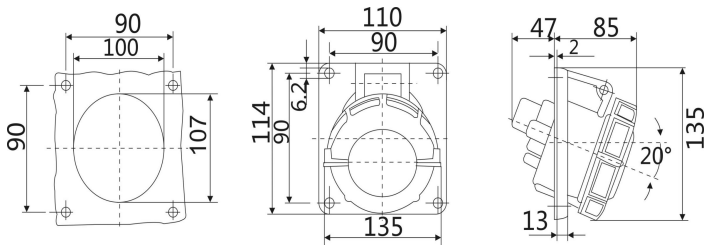

IP67 暗装斜插座 尺寸图

型号：ST1475 (16A 3P)

型号：ST1479 (16A 4P)

型号：ST1485 (16A 5P)

型号：ST1502 (32A 3P)

型号：ST1506 (32A 4P)

型号：ST1551 (32A 5P)

型号: ST2180 (63A 3P)

型号: ST205 (63A 4P)

型号: ST209 (63A 5P)

型号：ST3575（125A 3P）

型号：ST212（125A 4P）

型号：ST216（125A 5P）