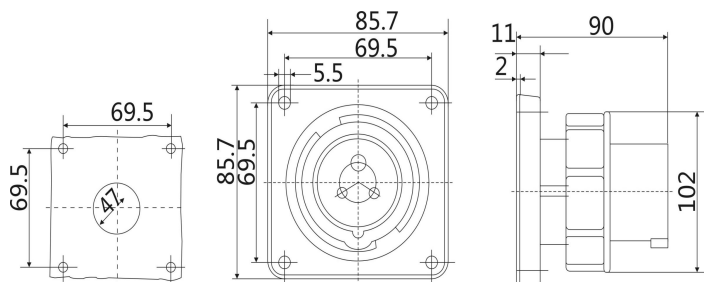

# IP67 暗装插头 尺寸图

型号：ST826 (16A 3P)

型号：ST827 (16A 4P)

型号：ST829 (16A 5P)

型号: ST831 (32A 3P)

型号: ST832 (32A 4P)

型号: ST834 (32A 5P)

型号: ST836 (63A 3P)

型号: ST3656 (63A 4P)

型号: ST3658 (63A 5P)

型号: ST3665 (125A 3P)

型号: ST3583 (125A 4P)

型号: ST1983 (125A 5P)