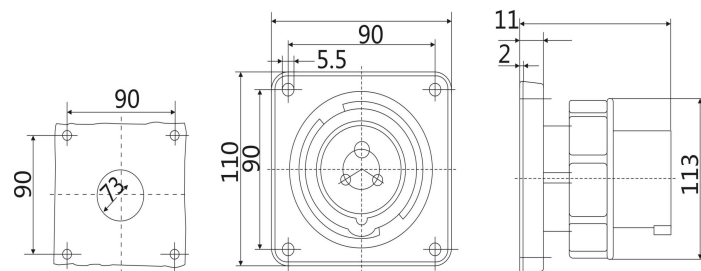

# IP67 暗装插头 尺寸图

型号：ST826 (16A 3P)

型号：ST827 (16A 4P)

型号：ST829 (16A 5P)

型号: ST831 (32A 3P)

型号: ST832 (32A 4P)

型号: ST834 (32A 5P)

型号: ST836 (63A 3P)

型号: ST3656 (63A 4P)

型号: ST3658 (63A 5P)

型号: ST3665 (125A 3P)

型号: ST3583 (125A 4P)

型号: ST1983 (125A 5P)