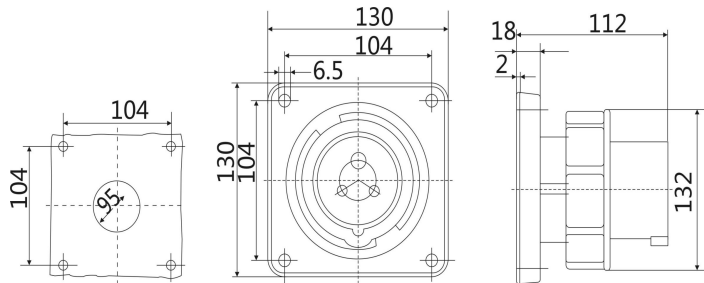

# IP67 暗装插头 尺寸图

型号：ST826 (16A 3P)

型号：ST827 (16A 4P)

型号：ST829 (16A 5P)

型号: ST831 (32A 3P)

型号: ST832 (32A 4P)

型号: ST834 (32A 5P)

型号: ST836 (63A 3P)

型号: ST3656 (63A 4P)

型号: ST3658 (63A 5P)

型号: ST3665 (125A 3P)

型号: ST3583 (125A 4P)

型号: ST1983 (125A 5P)