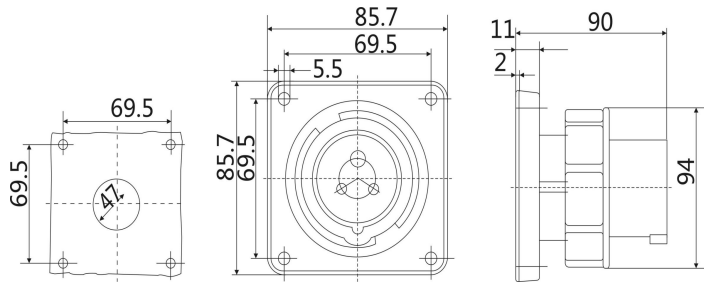

# IP67 暗装插头 尺寸图

型号：ST826 (16A 3P)

型号：ST827 (16A 4P)

型号：ST829 (16A 5P)

型号: ST831 (32A 3P)

型号: ST832 (32A 4P)

型号: ST834 (32A 5P)

型号: ST836 (63A 3P)

型号: ST3656 (63A 4P)

型号: ST3658 (63A 5P)

型号: ST3665 (125A 3P)

型号: ST3583 (125A 4P)

型号: ST1983 (125A 5P)