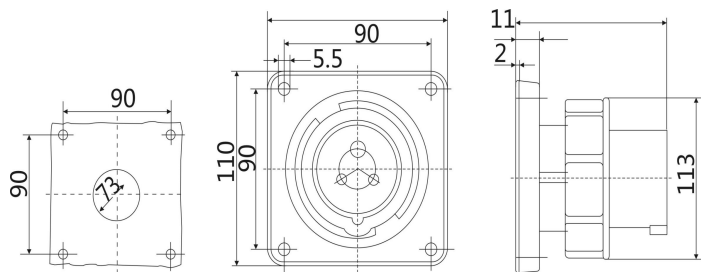

# IP67 暗装插头 尺寸图

型号：ST826 (16A 3P)

型号：ST827 (16A 4P)

型号：ST829 (16A 5P)

型号: ST831 (32A 3P)

型号: ST832 (32A 4P)

型号: ST834 (32A 5P)

型号: ST836 (63A 3P)

型号: ST3656 (63A 4P)

型号: ST3658 (63A 5P)

型号: ST3665 (125A 3P)

型号: ST3583 (125A 4P)

型号: ST1983 (125A 5P)