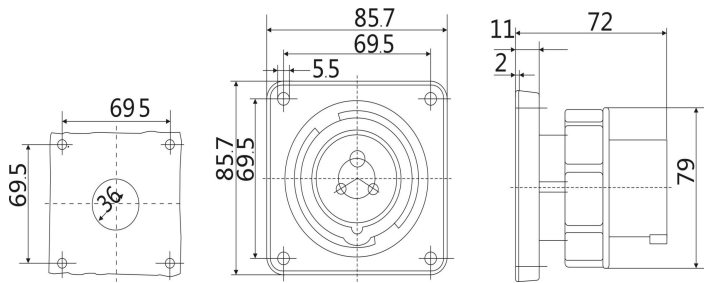

# IP67 暗装插头 尺寸图

型号：ST826 (16A 3P)

型号：ST827 (16A 4P)

型号：ST829 (16A 5P)

型号: ST831 (32A 3P)

型号: ST832 (32A 4P)

型号: ST834 (32A 5P)

型号: ST836 (63A 3P)

型号: ST3656 (63A 4P)

型号: ST3658 (63A 5P)

型号: ST3665 (125A 3P)

型号: ST3583 (125A 4P)

型号: ST1983 (125A 5P)