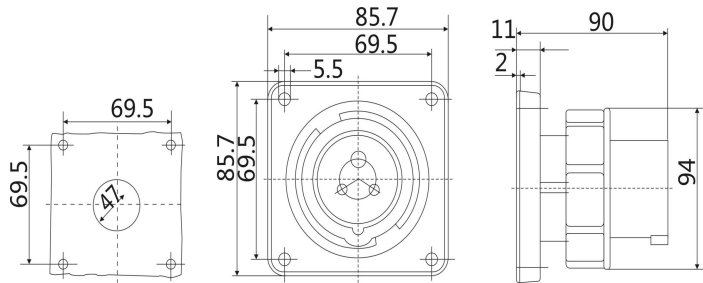

# IP67 暗装插头 尺寸图

型号：ST826 (16A 3P)

型号：ST827 (16A 4P)

型号：ST829 (16A 5P)

型号: ST831 (32A 3P)

型号: ST832 (32A 4P)

型号: ST834 (32A 5P)

型号: ST836 (63A 3P)

型号: ST3656 (63A 4P)

型号: ST3658 (63A 5P)

型号: ST3665 (125A 3P)

型号: ST3583 (125A 4P)

型号: ST1983 (125A 5P)