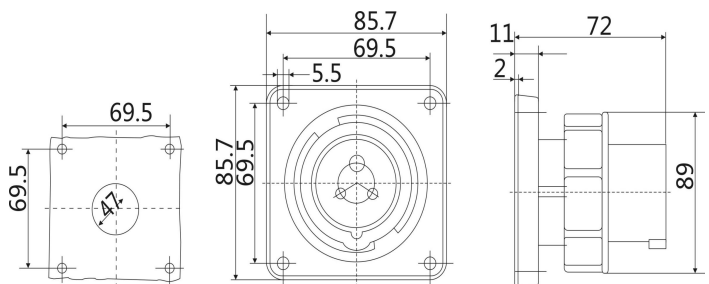

# IP67 暗装插头 尺寸图

型号：ST826 (16A 3P)

型号：ST827 (16A 4P)

型号：ST829 (16A 5P)

型号: ST831 (32A 3P)

型号: ST832 (32A 4P)

型号: ST834 (32A 5P)

型号: ST836 (63A 3P)

型号: ST3656 (63A 4P)

型号: ST3658 (63A 5P)

型号: ST3665 (125A 3P)

型号: ST3583 (125A 4P)

型号: ST1983 (125A 5P)