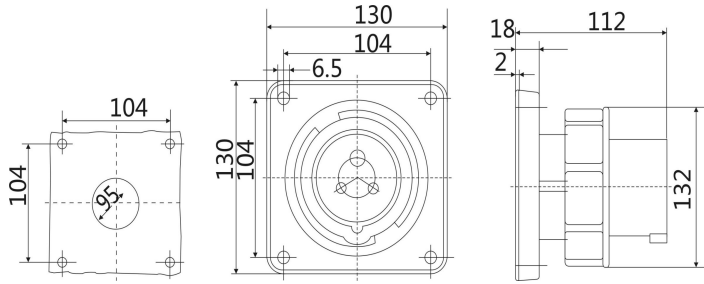

# IP67 暗装插头 尺寸图

型号：ST826 (16A 3P)

型号：ST827 (16A 4P)

型号：ST829 (16A 5P)

型号: ST831 (32A 3P)

型号: ST832 (32A 4P)

型号: ST834 (32A 5P)

型号: ST836 (63A 3P)

型号: ST3656 (63A 4P)

型号: ST3658 (63A 5P)

型号: ST3665 (125A 3P)

型号: ST3583 (125A 4P)

型号: ST1983 (125A 5P)