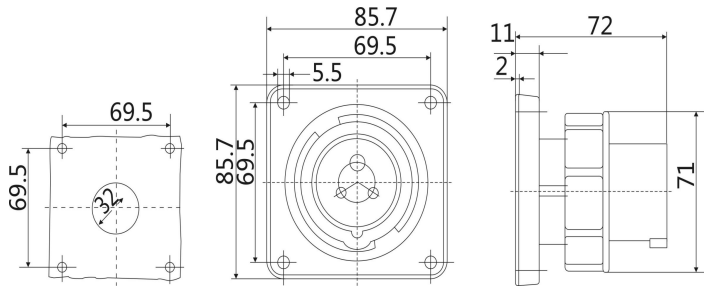

# IP67 暗装插头 尺寸图

型号：ST826 (16A 3P)

型号：ST827 (16A 4P)

型号：ST829 (16A 5P)

型号: ST831 (32A 3P)

型号: ST832 (32A 4P)

型号: ST834 (32A 5P)

型号: ST836 (63A 3P)

型号: ST3656 (63A 4P)

型号: ST3658 (63A 5P)

型号: ST3665 (125A 3P)

型号: ST3583 (125A 4P)

型号: ST1983 (125A 5P)