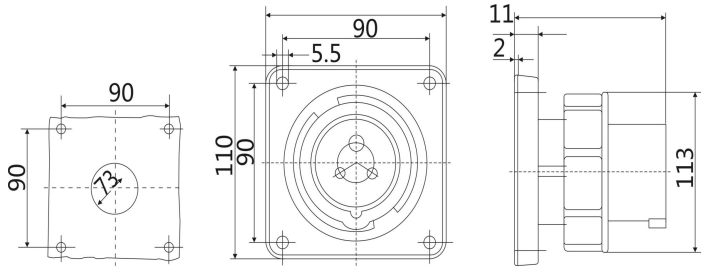

# IP67 暗装插头 尺寸图

型号：ST826 (16A 3P)

型号：ST827 (16A 4P)

型号：ST829 (16A 5P)

型号: ST831 (32A 3P)

型号: ST832 (32A 4P)

型号: ST834 (32A 5P)

型号: ST836 (63A 3P)

型号: ST3656 (63A 4P)

型号: ST3658 (63A 5P)

型号: ST3665 (125A 3P)

型号: ST3583 (125A 4P)

型号: ST1983 (125A 5P)