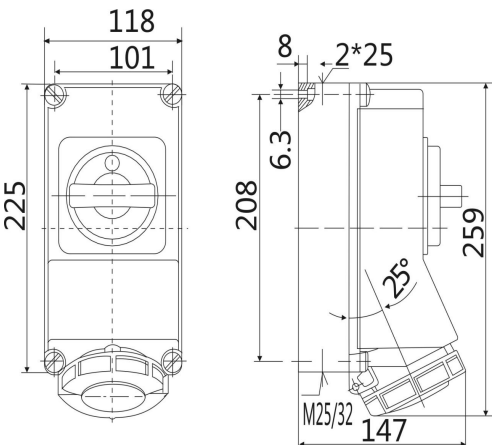

IP67 机械联锁 尺寸图

型号：ST7012 (16A 3P)

型号：ST5600 (16A 4P)

型号：ST5603 (16A 5P)

型号：ST5793 (32A 3P)

型号：ST5605 (32A 4P)

型号：ST5608 (32A 5P)

型号：ST5911 (63A 3P)

型号：ST5110 (63A 4P)

型号：ST5113 (63A 5P)

型号: ST7000 (125A 3P)

型号: ST5691 (125A 4P)

型号: ST5692 (125A 5P)