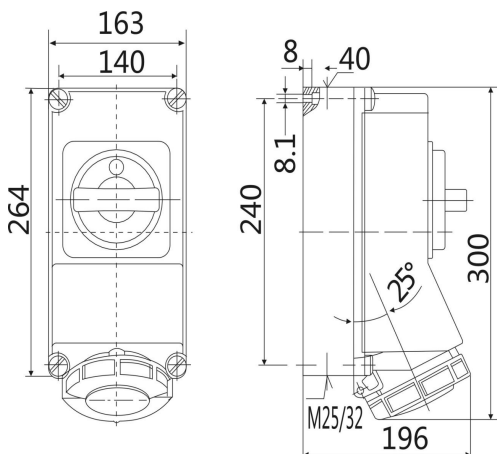

IP67 机械联锁 尺寸图

型号：ST7012 (16A 3P)

型号：ST5600 (16A 4P)

型号：ST5603 (16A 5P)

型号：ST5793 (32A 3P)

型号：ST5605 (32A 4P)

型号：ST5608 (32A 5P)

型号：ST5911 (63A 3P)

型号：ST5110 (63A 4P)

型号：ST5113 (63A 5P)

型号: ST7000 (125A 3P)

型号: ST5691 (125A 4P)

型号: ST5692 (125A 5P)