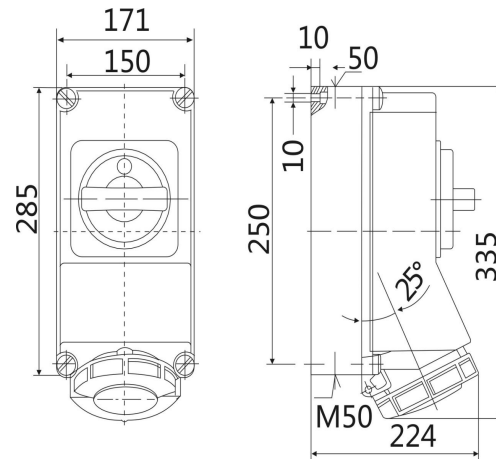

IP67 机械联锁 尺寸图

型号：ST7012 (16A 3P)

型号：ST5600 (16A 4P)

型号：ST5603 (16A 5P)

型号：ST5793 (32A 3P)

型号：ST5605 (32A 4P)

型号：ST5608 (32A 5P)

型号：ST5911 (63A 3P)

型号：ST5110 (63A 4P)

型号：ST5113 (63A 5P)

型号: ST7000 (125A 3P)

型号: ST5691 (125A 4P)

型号: ST5692 (125A 5P)