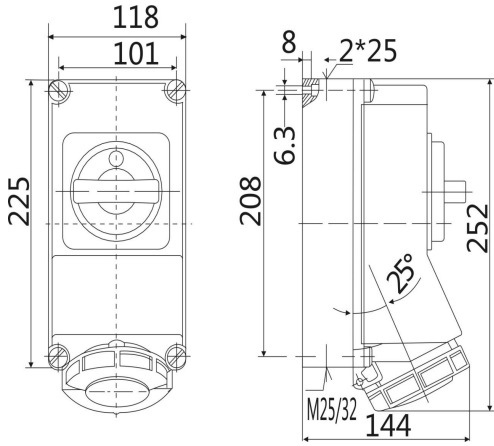

IP67 机械联锁 尺寸图

型号：ST7012 (16A 3P)

型号：ST5600 (16A 4P)

型号：ST5603 (16A 5P)

型号：ST5793 (32A 3P)

型号：ST5605 (32A 4P)

型号：ST5608 (32A 5P)

型号：ST5911 (63A 3P)

型号：ST5110 (63A 4P)

型号：ST5113 (63A 5P)

型号: ST7000 (125A 3P)

型号: ST5691 (125A 4P)

型号: ST5692 (125A 5P)