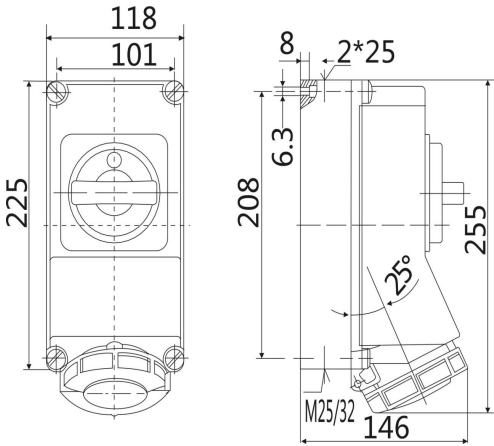

IP67 机械联锁 尺寸图

型号：ST7012 (16A 3P)

型号：ST5600 (16A 4P)

型号：ST5603 (16A 5P)

型号：ST5793 (32A 3P)

型号：ST5605 (32A 4P)

型号：ST5608 (32A 5P)

型号：ST5911 (63A 3P)

型号：ST5110 (63A 4P)

型号：ST5113 (63A 5P)

型号: ST7000 (125A 3P)

型号: ST5691 (125A 4P)

型号: ST5692 (125A 5P)