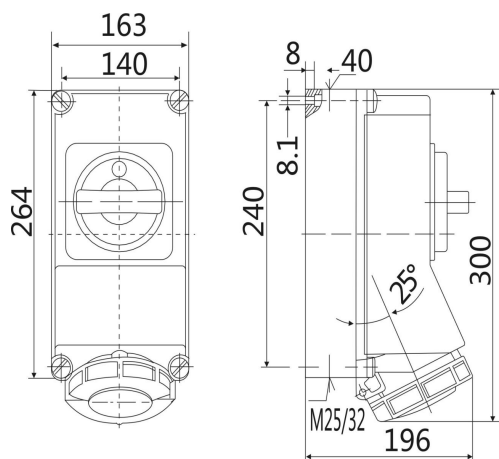

IP67 机械联锁 尺寸图

型号：ST7012 (16A 3P)

型号：ST5600 (16A 4P)

型号：ST5603 (16A 5P)

型号：ST5793 (32A 3P)

型号：ST5605 (32A 4P)

型号：ST5608 (32A 5P)

型号：ST5911 (63A 3P)

型号：ST5110 (63A 4P)

型号：ST5113 (63A 5P)

型号: ST7000 (125A 3P)

型号: ST5691 (125A 4P)

型号: ST5692 (125A 5P)