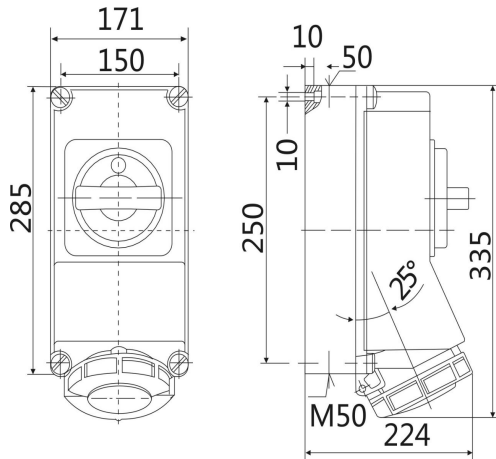

IP67 机械联锁 尺寸图

型号：ST7012 (16A 3P)

型号：ST5600 (16A 4P)

型号：ST5603 (16A 5P)

型号：ST5793 (32A 3P)

型号：ST5605 (32A 4P)

型号：ST5608 (32A 5P)

型号：ST5911 (63A 3P)

型号：ST5110 (63A 4P)

型号：ST5113 (63A 5P)

型号: ST7000 (125A 3P)

型号: ST5691 (125A 4P)

型号: ST5692 (125A 5P)