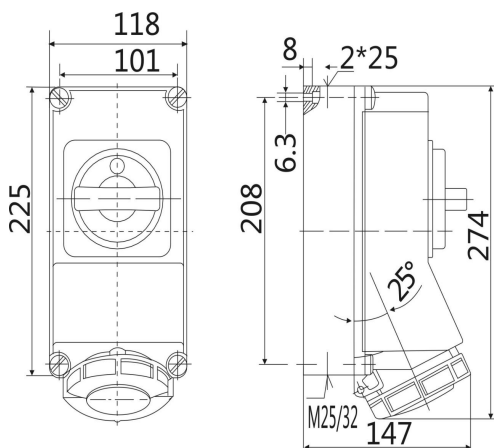

IP67 机械联锁 尺寸图

型号：ST7012 (16A 3P)

型号：ST5600 (16A 4P)

型号：ST5603 (16A 5P)

型号：ST5793 (32A 3P)

型号：ST5605 (32A 4P)

型号：ST5608 (32A 5P)

型号：ST5911 (63A 3P)

型号：ST5110 (63A 4P)

型号：ST5113 (63A 5P)

型号: ST7000 (125A 3P)

型号: ST5691 (125A 4P)

型号: ST5692 (125A 5P)