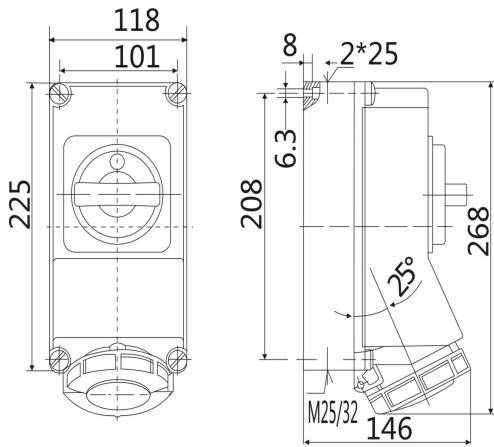

IP67 机械联锁 尺寸图

型号：ST7012 (16A 3P)

型号：ST5600 (16A 4P)

型号：ST5603 (16A 5P)

型号：ST5793 (32A 3P)

型号：ST5605 (32A 4P)

型号：ST5608 (32A 5P)

型号：ST5911 (63A 3P)

型号：ST5110 (63A 4P)

型号：ST5113 (63A 5P)

型号: ST7000 (125A 3P)

型号: ST5691 (125A 4P)

型号: ST5692 (125A 5P)