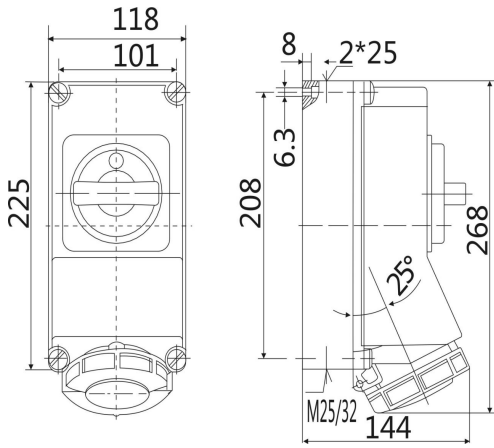

IP67 机械联锁 尺寸图

型号：ST7012 (16A 3P)

型号：ST5600 (16A 4P)

型号：ST5603 (16A 5P)

型号：ST5793 (32A 3P)

型号：ST5605 (32A 4P)

型号：ST5608 (32A 5P)

型号：ST5911 (63A 3P)

型号：ST5110 (63A 4P)

型号：ST5113 (63A 5P)

型号: ST7000 (125A 3P)

型号: ST5691 (125A 4P)

型号: ST5692 (125A 5P)