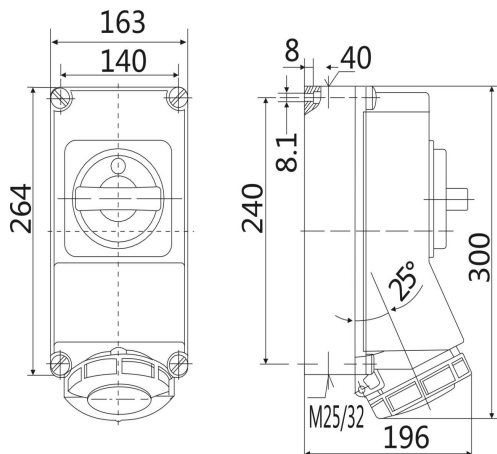

IP67 机械联锁 尺寸图

型号：ST7012 (16A 3P)

型号：ST5600 (16A 4P)

型号：ST5603 (16A 5P)

型号：ST5793 (32A 3P)

型号：ST5605 (32A 4P)

型号：ST5608 (32A 5P)

型号：ST5911 (63A 3P)

型号：ST5110 (63A 4P)

型号：ST5113 (63A 5P)

型号: ST7000 (125A 3P)

型号: ST5691 (125A 4P)

型号: ST5692 (125A 5P)