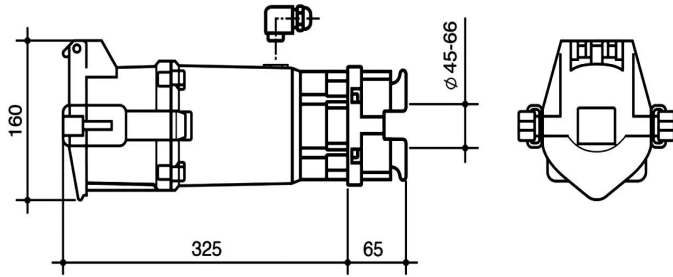

IP67 大电流-连接器 尺寸图

160A 200A IP67

250A 400A IP67