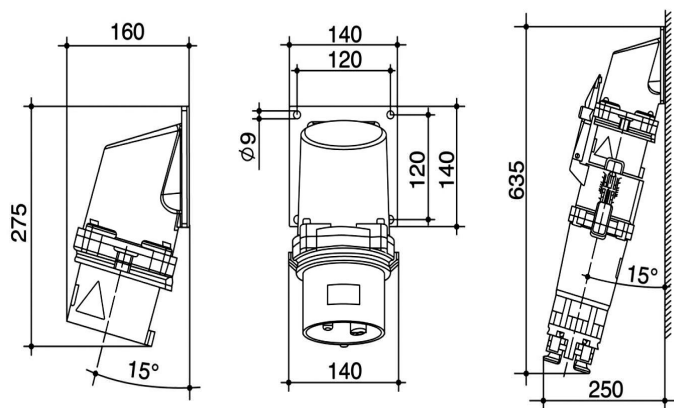

IP67 大电流-明装插头 尺寸图

160A 200A IP67

160A 200A IP67

250A 400A IP67

250A 400A IP67