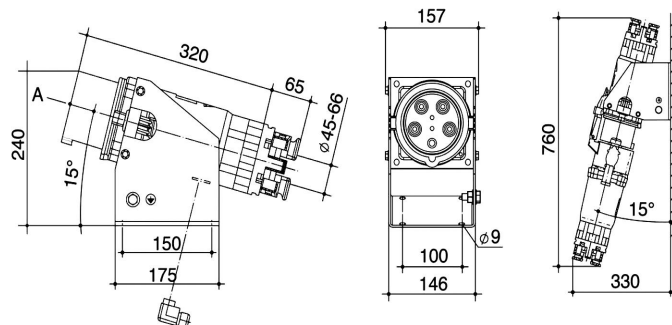

IP67 大电流-明装插头 尺寸图

160A 200A IP67

160A 200A IP67

250A 400A IP67

250A 400A IP67