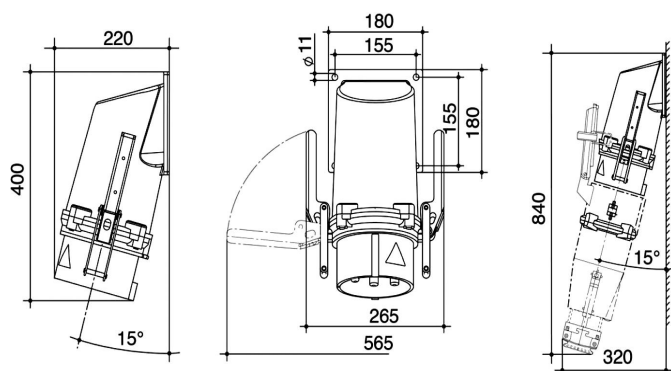

IP67 大电流-明装插头 尺寸图

160A 200A IP67

160A 200A IP67

250A 400A IP67

250A 400A IP67