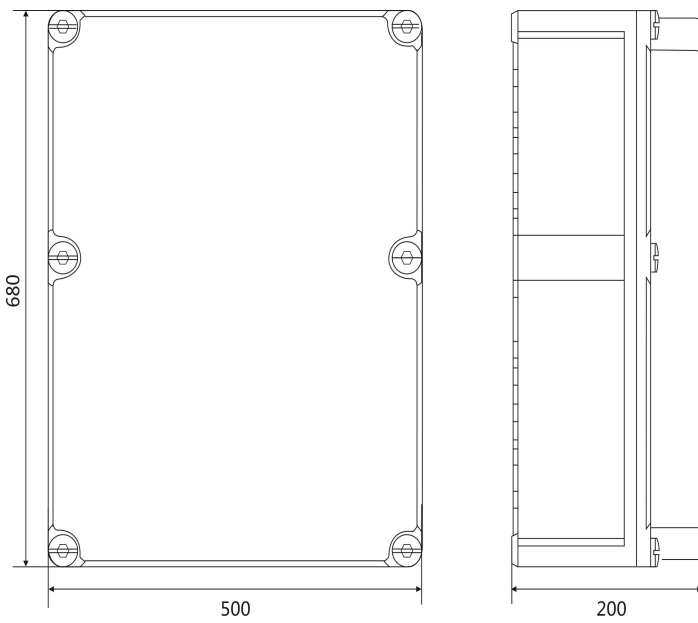

插座箱箱体 尺寸图

250×300×180 mm

300×400×160 mm

270×460×160 mm

300×520×160 mm

360 × 540 × 180 mm

500 × 680 × 200 mm

600 × 800 × 200 mm