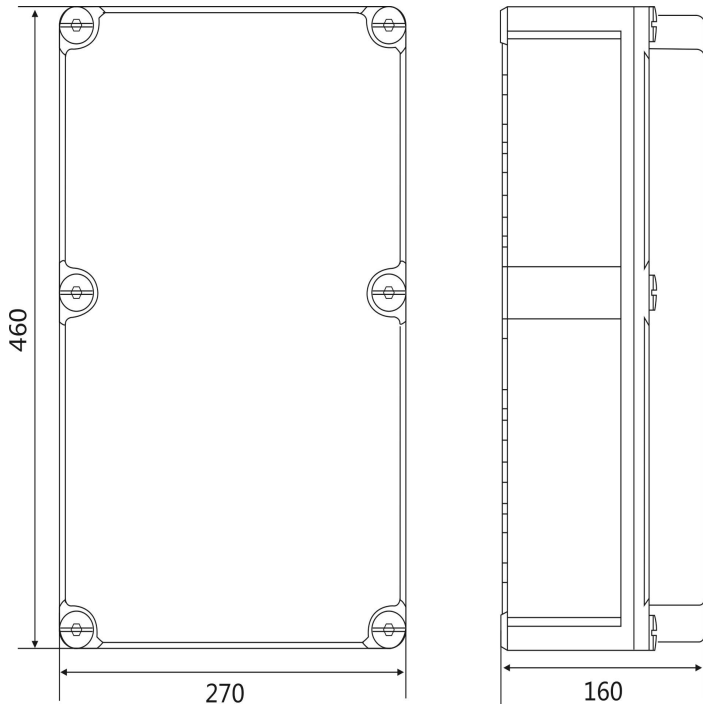

插座箱箱体 尺寸图

250×300×180 mm

300×400×160 mm

270×460×160 mm

300×520×160 mm

360 × 540 × 180 mm

500 × 680 × 200 mm

600 × 800 × 200 mm