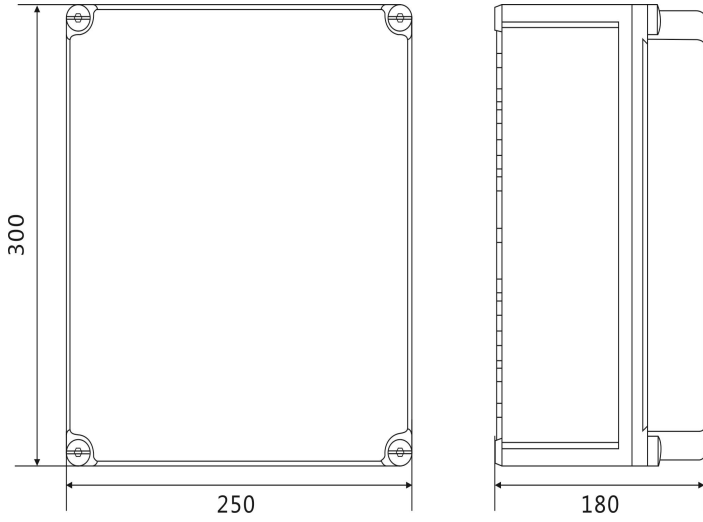

插座箱箱体 尺寸图

250×300×180 mm

300×400×160 mm

270×460×160 mm

300×520×160 mm

360 × 540 × 180 mm

500 × 680 × 200 mm

600 × 800 × 200 mm