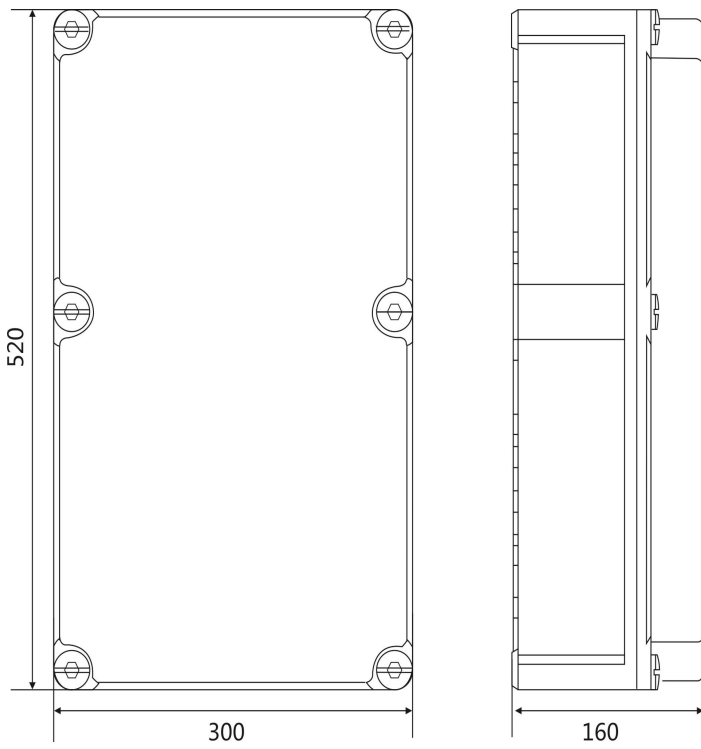

插座箱箱体 尺寸图

250×300×180 mm

300×400×160 mm

270×460×160 mm

300×520×160 mm

360 × 540 × 180 mm

500 × 680 × 200 mm

600 × 800 × 200 mm