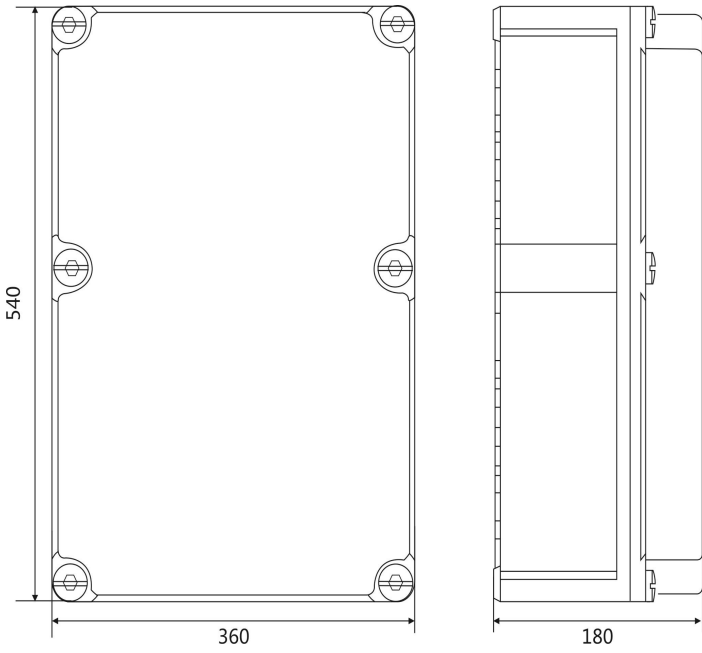

插座箱箱体 尺寸图

250×300×180 mm

300×400×160 mm

270×460×160 mm

300×520×160 mm

360 × 540 × 180 mm

500 × 680 × 200 mm

600 × 800 × 200 mm