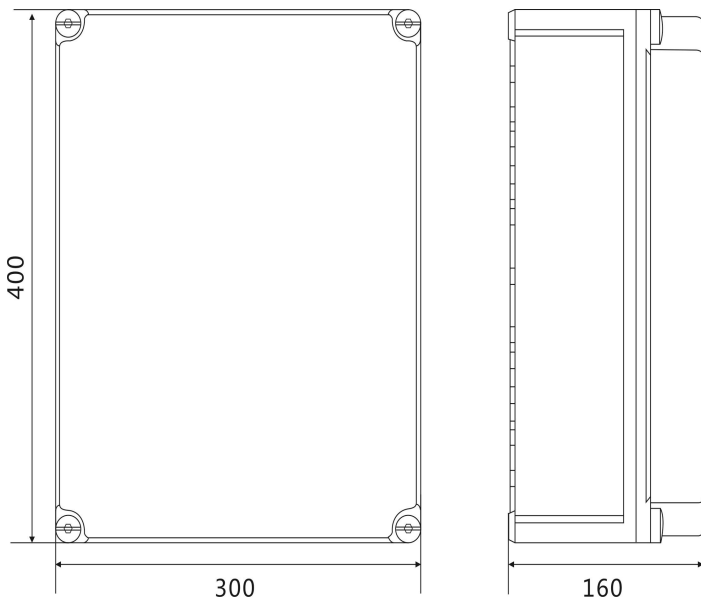

插座箱箱体 尺寸图

250×300×180 mm

300×400×160 mm

270×460×160 mm

300×520×160 mm

360 × 540 × 180 mm

500 × 680 × 200 mm

600 × 800 × 200 mm