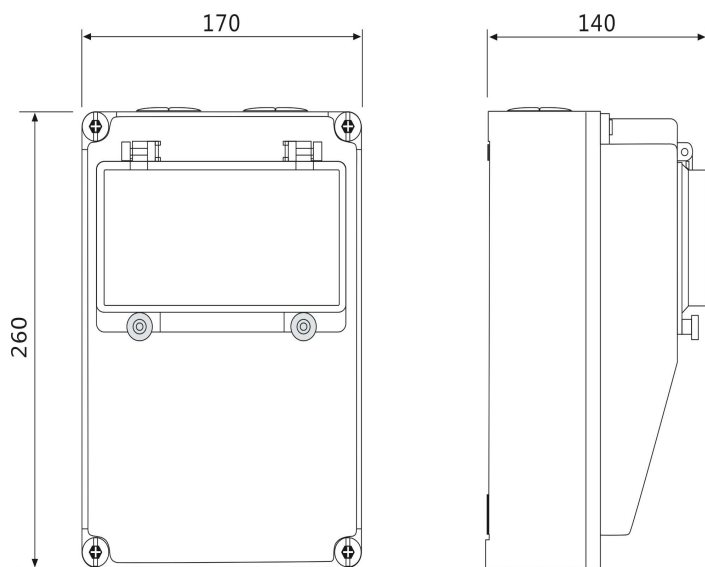

手提插座箱箱体 尺寸图

170×260×140 mm

300×287×230 mm

370×330×340 mm

478×330×340 mm

140×490×80 mm

140×490×80 mm