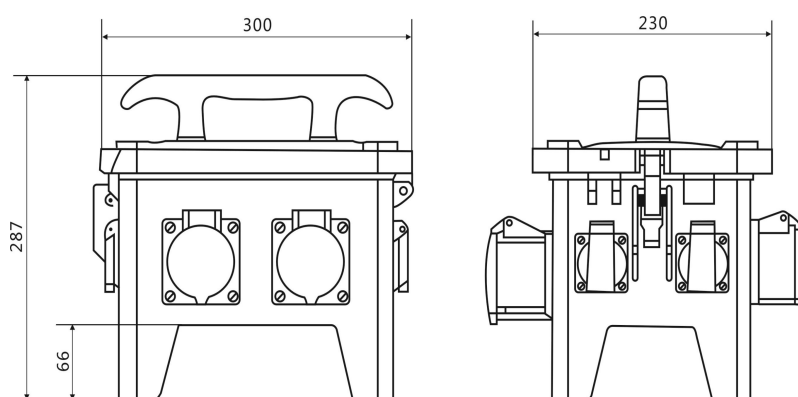

手提插座箱箱体 尺寸图

170×260×140 mm

300×287×230 mm

370×330×340 mm

478×330×340 mm

140×490×80 mm

140×490×80 mm