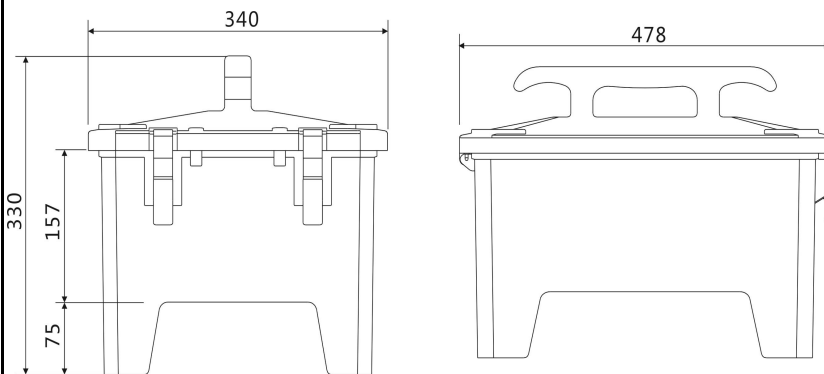

手提插座箱箱体 尺寸图

170×260×140 mm

300×287×230 mm

370×330×340 mm

478×330×340 mm

140×490×80 mm

140×490×80 mm