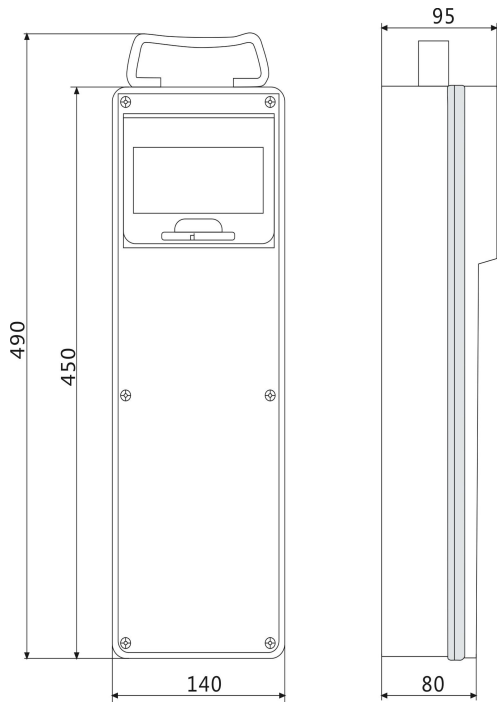

手提插座箱箱体 尺寸图

170×260×140 mm

300×287×230 mm

370×330×340 mm

478×330×340 mm

140×490×80 mm

140×490×80 mm