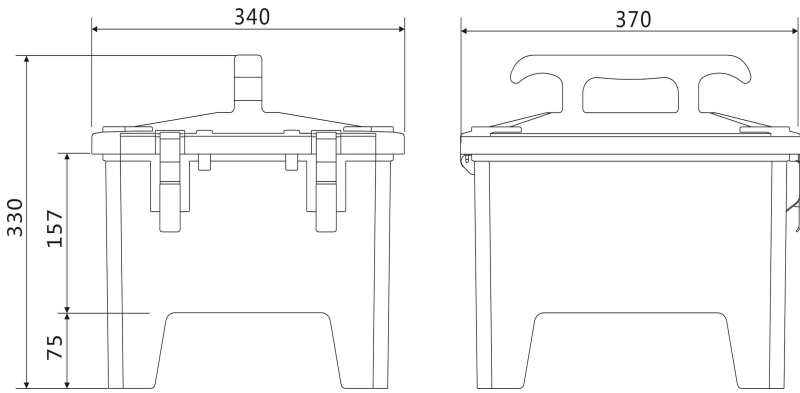

手提插座箱箱体 尺寸图

170×260×140 mm

300×287×230 mm

370×330×340 mm

478×330×340 mm

140×490×80 mm

140×490×80 mm